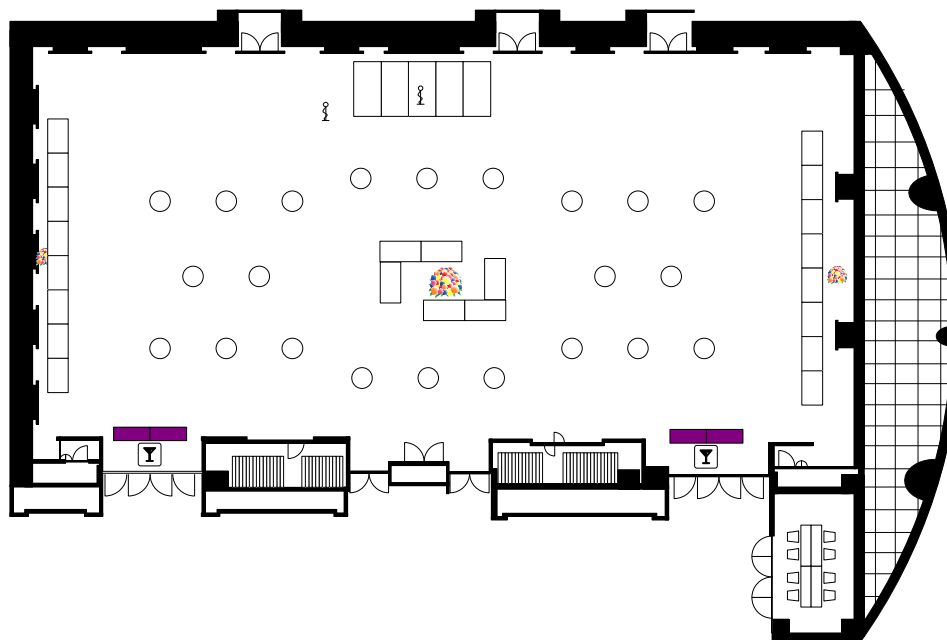

シアタースタイル: 480席

スクールスタイル:
2名様掛け: 238席
3名様掛け: 357席

正餐スタイル

8名様掛け:216席

立食buffeスタイル