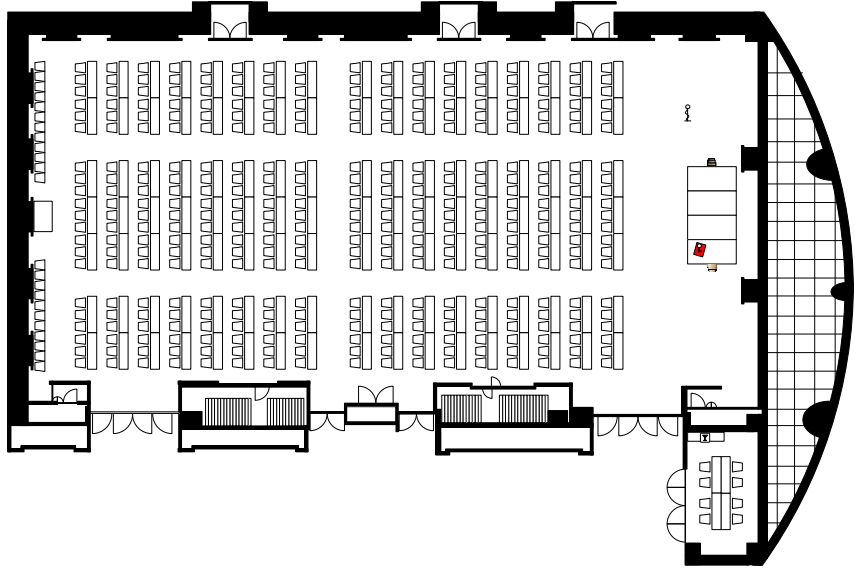

シアタースタイル: 480席

スクールスタイル:
2名様掛け: 238席
3名様掛け: 357席

正餐スタイル

8名様掛け:216席

立食buffeスタイル