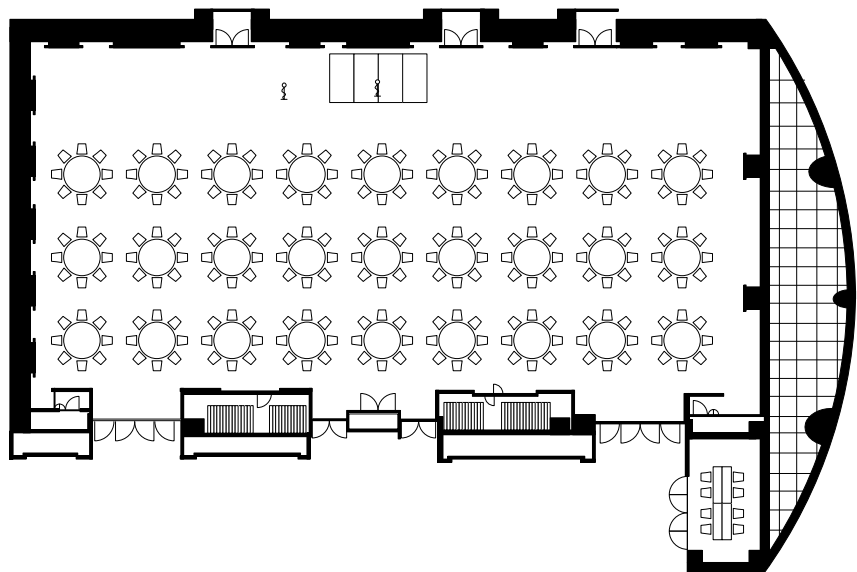

シアタースタイル: 480席

スクールスタイル:
2名様掛け: 238席
3名様掛け: 357席

正餐スタイル

8名様掛け:216席

立食buffeスタイル